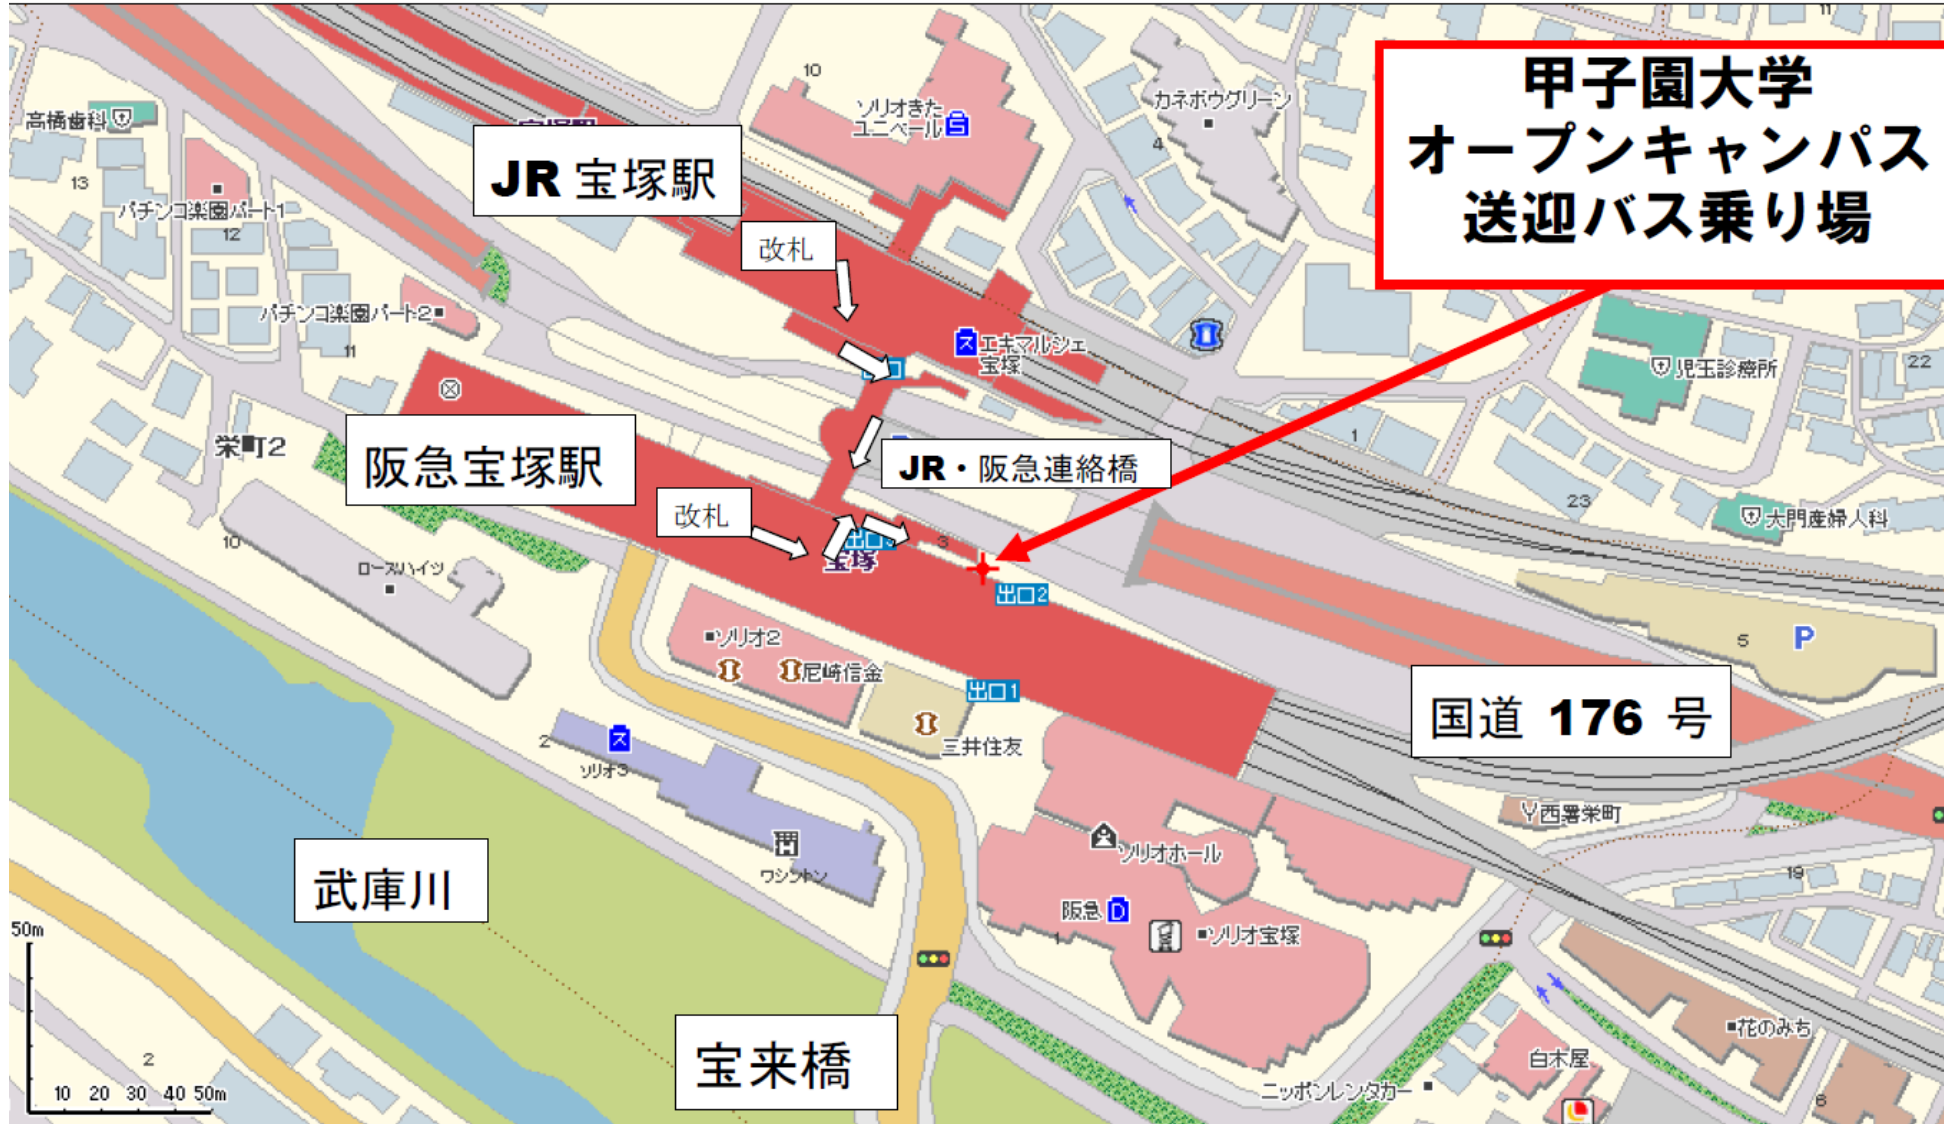

甲子園大学オープンキャンパス 送迎バス発着場所

阪急宝塚駅改札を出て左方向へ、JR 連絡橋手前の階段を右方向に下りたところ、
阪急タクシー乗場後方から送迎バスが発着します。

阪急宝塚駅

JR宝塚駅

バス乗り場

バス停車位置